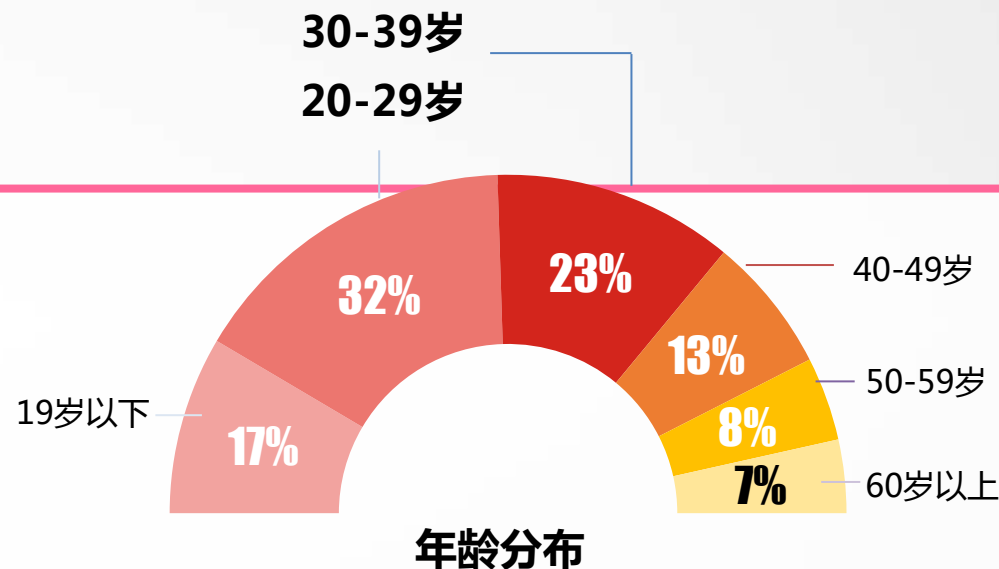

我和春天有个约会

- ◆ 广告主：驴妈妈
- ◆ 所属行业：旅游
- ◆ 执行时间：2017.03.01-06
- ◆ 参选类别：效果类

驴妈妈

我和春天有个约会

1

◆2015年驴妈妈在中国在线周边自助游市场夺魁，市场份额达高到 30.7%，而在OTA市场不进则退的激烈的竞争中，如何持续扩大市场份额和经营范围，是驴妈妈2017最核心的营销目标。

驴妈妈

目标人群分析

性别分布

年龄分布

年轻、爱旅行，具有一定经济基础的群体，是驴妈妈重点影响的目标人群

目标人群分析

◆春季网民赏花需求集中爆发，给国内短途旅行带来机会。

网民赏花相关旅游需求集中在每年的3-4月份

2012-2016年 网民赏花类旅游相关关注变化趋势

2017年，仅“赏桃花”相关旅游的日均需求已突破2.2万