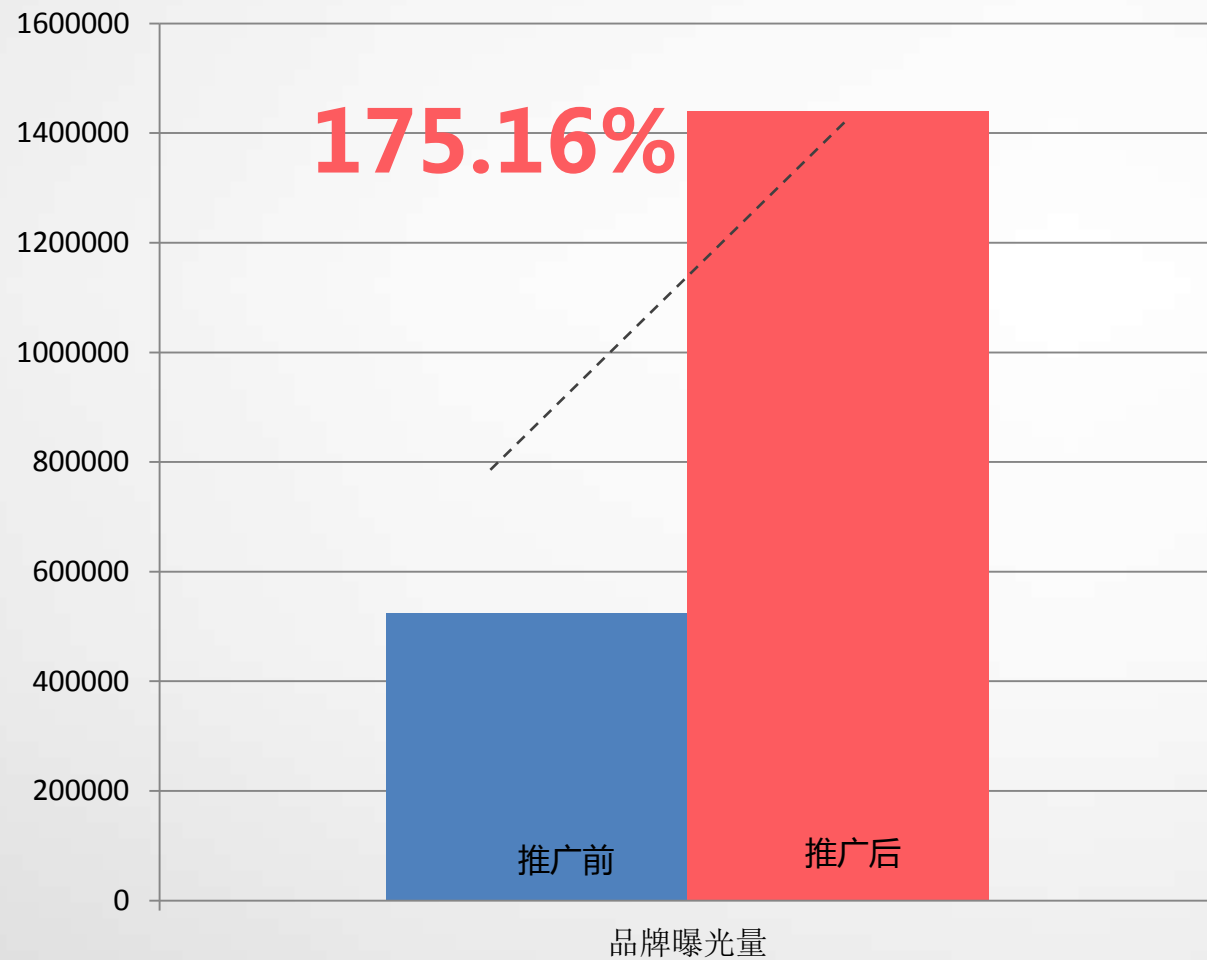

驴妈妈 错峰旅游特价起售限时立减更优惠!

春季去哪里? 就找驴妈妈! 周边游/国内长途/境外游, 精彩活动不停! 驴妈妈, 特惠门票, 爆款线路, 赶快登陆驴妈妈!

出境游 国内游 周边游 门票

www.lv mama.com - 2017-04-05

关于本次搜索, 为您推荐优质结果

商家列表 - 2017-04-05

5

效果&亮点