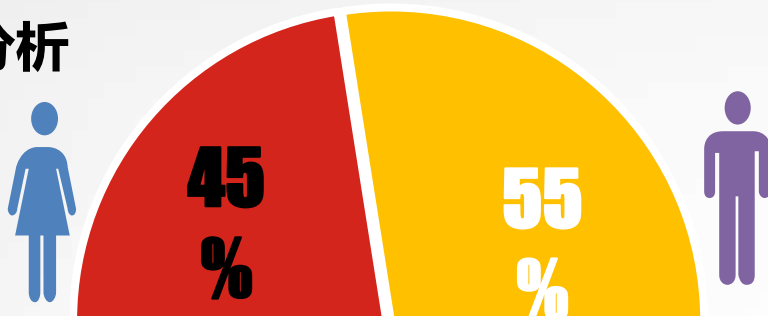

我和春天有个约会

- ◆ 广告主：驴妈妈
- ◆ 所属行业：旅游
- ◆ 执行时间：2017.03.01-06
- ◆ 参选类别：效果类

驴妈妈

我和春天有个约会

1

◆2015年驴妈妈在中国在线周边自助游市场夺魁，市场份额达高到 30.7%，而在OTA市场不进则退的激烈的竞争中，如何持续扩大市场份额和经营范围，是驴妈妈2017最核心的营销目标。

驴妈妈

目标人群分析

性别分布

年龄分布

年轻、爱旅行，具有一定经济基础的群体，是驴妈妈重点影响的目标人群

目标人群分析

◆春季网民赏花需求集中爆发，给国内短途旅行带来机会。

网民赏花相关旅游需求集中在每年的3-4月份

2012-2016年 网民赏花类旅游相关关注变化趋势

2017年，仅“赏桃花”相关旅游的日均需求已突破2.2万